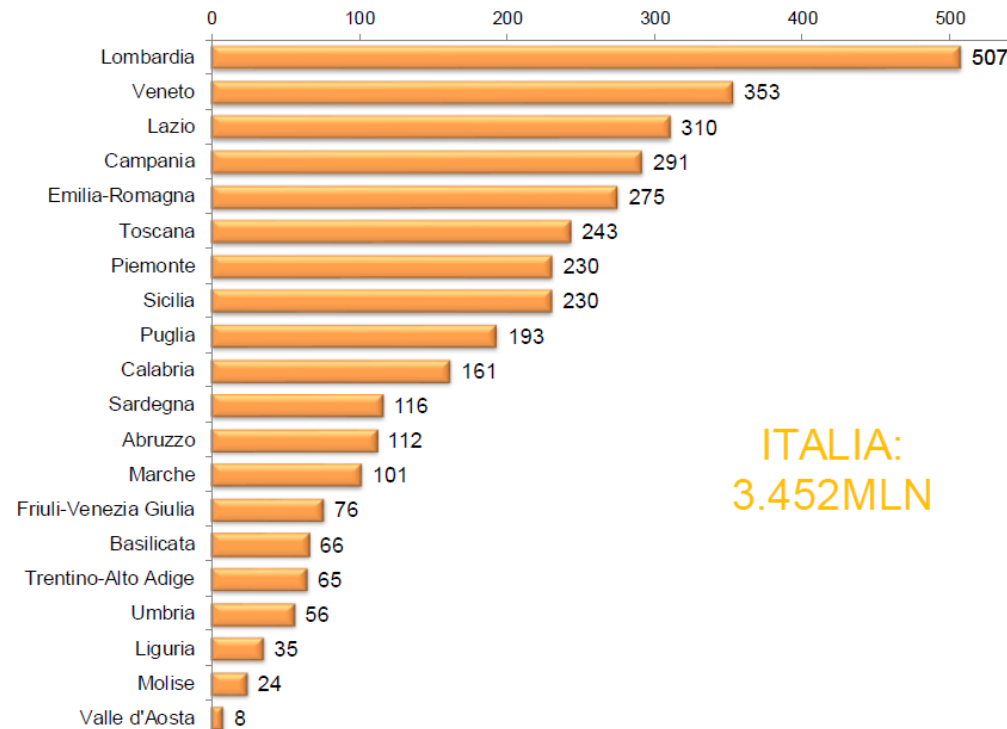

SAIE
BARI 7-9 Ottobre **2021**

SUPERBONUS 110%

SUPERBONUS - Interventi* (numero)

SUPERBONUS - Interventi* (importi in mln€)

*interventi con almeno un'asseverazione protocollata

**rispetto alla rilevazione precedente

Elaborazione Ance su dati Enea - Ministero dello Sviluppo Economico

SUPERBONUS 110%

Superbonus - interventi* per regione (numero)

ITALIA: 24.503
INTERVENTI

*interventi con almeno un'asseverazione protocollata al 1 luglio 2021
Elaborazione Ance su dati Enea - Ministero dello Sviluppo Economico

Superbonus - interventi* per regione
IMPORTO (mln euro)

ITALIA:
3.452MLN

*interventi con almeno un'asseverazione protocollata al 1 luglio 2021
Elaborazione Ance su dati Enea - Ministero dello Sviluppo Economico