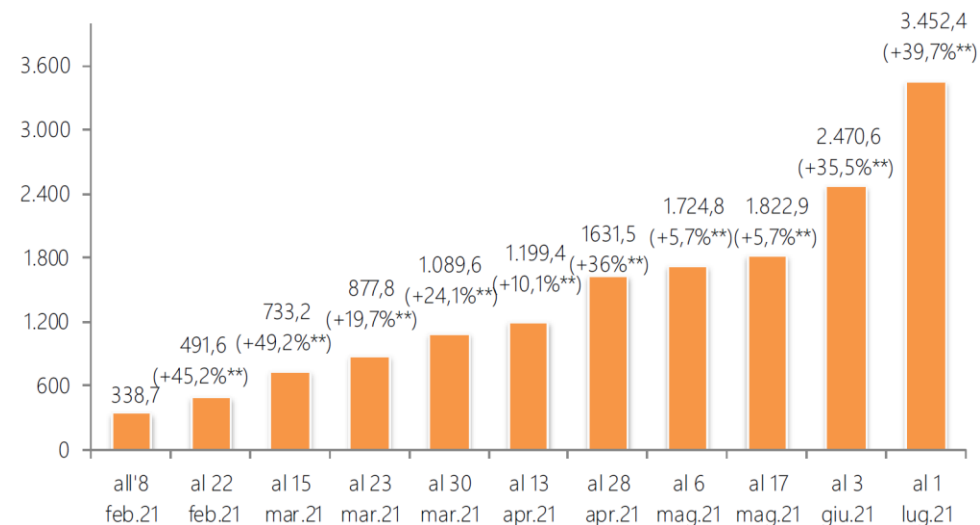

GRAFICI ANCE-SAIE

ANCE | ASSOCIAZIONE NAZIONALE
COSTRUTTORI EDILI

The logo graphic for SAIE consists of three overlapping rectangular shapes: a large orange one at the top, a smaller yellow one in the middle, and a small black one at the bottom left.

SAIE
BARI 7-9 Ottobre **2021**

SUPERBONUS 110%

SUPERBONUS - Interventi* (numero)

SUPERBONUS - Interventi* (importi in mln€)

*interventi con almeno un'asseverazione protocollata

**rispetto alla rilevazione precedente

Elaborazione Ance su dati Enea - Ministero dello Sviluppo Economico

SUPERBONUS 110%

Superbonus - interventi* per regione (numero)

ITALIA: 24.503
INTERVENTI

*interventi con almeno un'asseverazione protocollata al 1 luglio 2021
Elaborazione Ance su dati Enea - Ministero dello Sviluppo Economico