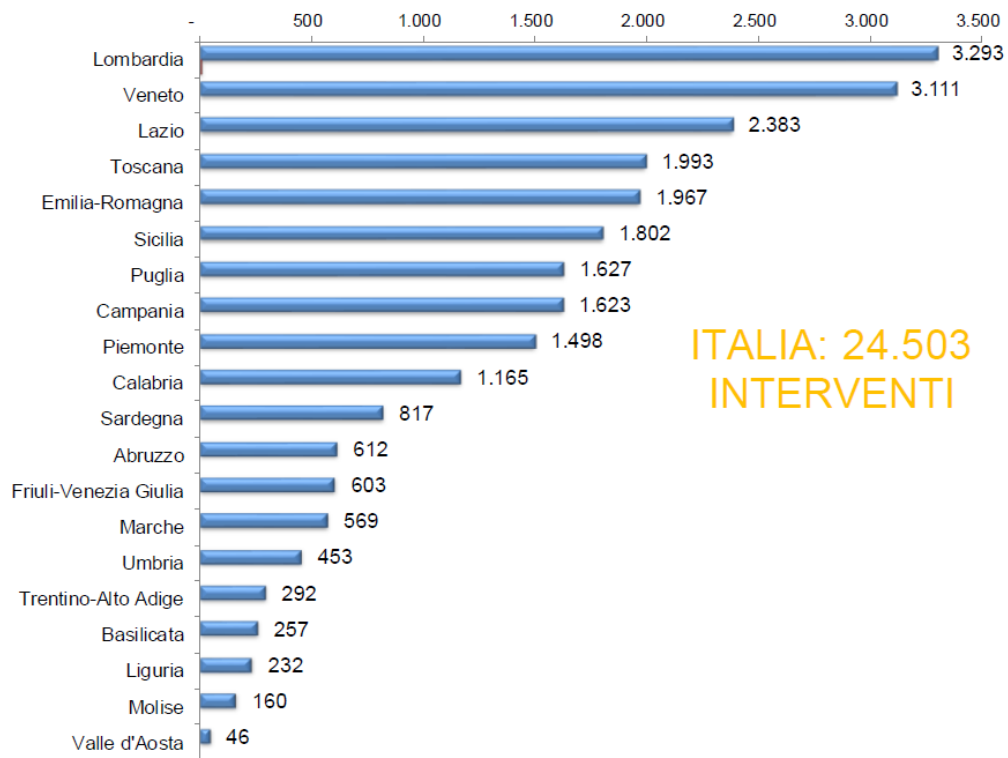

GRAFICI ANCE-SAIE

ANCE | ASSOCIAZIONE NAZIONALE
COSTRUTTORI EDILI

The logo graphic for SAIE consists of three overlapping rectangular shapes: a large orange one at the top, a smaller yellow one in the middle, and a small black one at the bottom left.

SAIE
BARI 7-9 Ottobre **2021**

SUPERBONUS 110%

SUPERBONUS - Interventi* (numero)

SUPERBONUS - Interventi* (importi in mln€)

*interventi con almeno un'asseverazione protocollata

**rispetto alla rilevazione precedente

Elaborazione Ance su dati Enea - Ministero dello Sviluppo Economico

SUPERBONUS 110%

Superbonus - interventi* per regione (numero)

ITALIA: 24.503
INTERVENTI

*interventi con almeno un'asseverazione protocollata al 1 luglio 2021
Elaborazione Ance su dati Enea - Ministero dello Sviluppo Economico