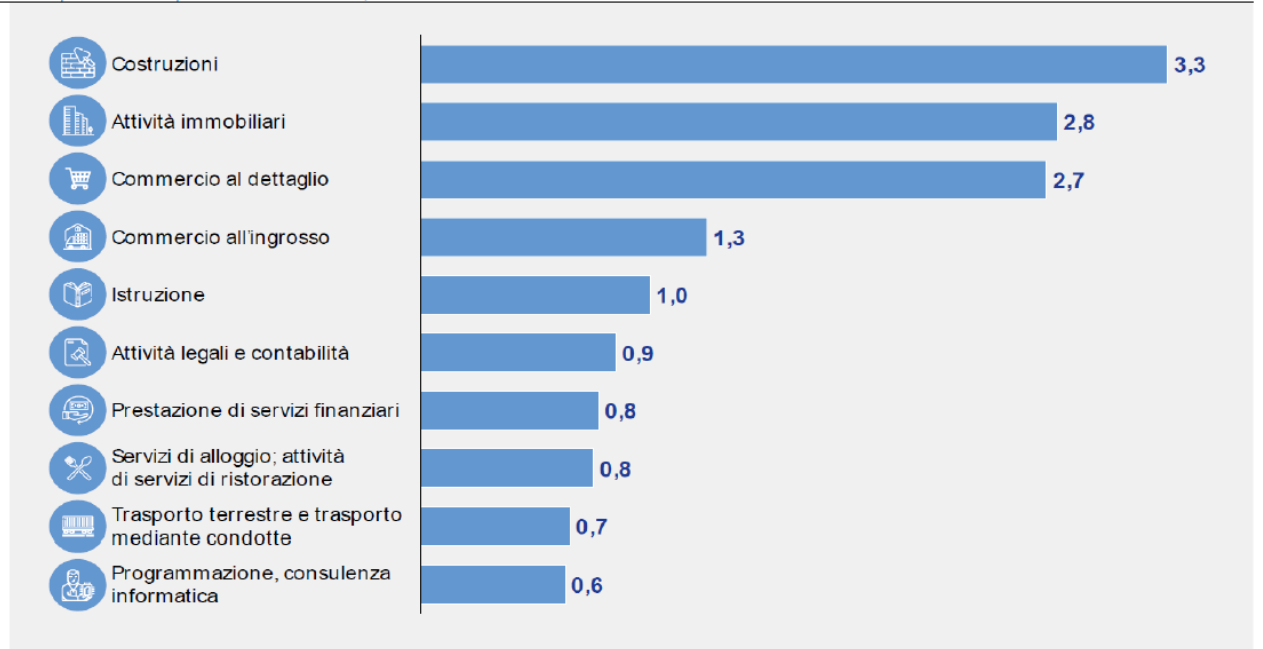

Superbonus - interventi* per regione
IMPORTO (mln euro)

ITALIA:
3.452MLN

*interventi con almeno un'asseverazione protocollata al 1 luglio 2021
Elaborazione Ance su dati Enea - Ministero dello Sviluppo Economico

PNRR

PNRR

Totale: **222 MLD**

(191,5 Recovery + 30,6 Fondo nazionale complementare)

107,7 MLD di interesse per il **SETTORE DELLE COSTRUZIONI (48%)**

di cui **63,5 MLD*** per **NUOVI INTERVENTI**

* Stima Ance

Figura 4.2: variazione del valore aggiunto per branca di attività economica (contributo delle attività alla variazione percentuale complessiva nel periodo 2021-2026)

PNRR