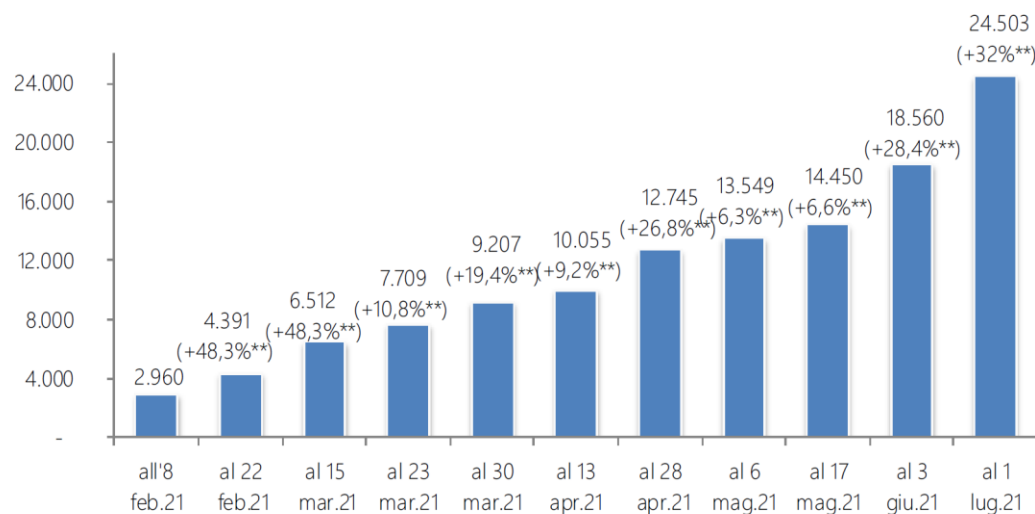

GRAFICI ANCE-SAIE

ANCE | ASSOCIAZIONE NAZIONALE
COSTRUTTORI EDILI

The logo graphic for SAIE consists of three overlapping rectangular shapes: a large orange one at the top, a smaller yellow one in the middle, and a small black one at the bottom left.

SAIE
BARI 7-9 Ottobre **2021**

SUPERBONUS 110%

SUPERBONUS - Interventi* (numero)

SUPERBONUS - Interventi* (importi in mln€)

*interventi con almeno un'asseverazione protocollata

**rispetto alla rilevazione precedente

Elaborazione Ance su dati Enea - Ministero dello Sviluppo Economico

SUPERBONUS 110%

Superbonus - interventi* per regione (numero)

ITALIA: 24.503
INTERVENTI

*interventi con almeno un'asseverazione protocollata al 1 luglio 2021
Elaborazione Ance su dati Enea - Ministero dello Sviluppo Economico